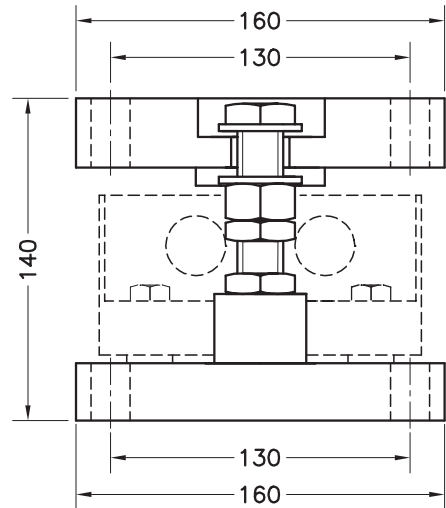

MOUNTING KIT LIFT-OFF PREVENTION FOR SILO FOR MOD. 750
LASTECKE MIT ABHEBESICHERUNG FÜR MOD. 750

- **Material:**
Steel alloy zinc-plated **Acc. 75906**
Stainless steel **Acc. 75906i**
- **Material:**
Verzinkter Stahl **Acc. 75906**
Edelstahl **Acc. 75906i**

Dimensions in mm. Abmessungen in mm.

Transport weight - Transportgewicht: 20 kg