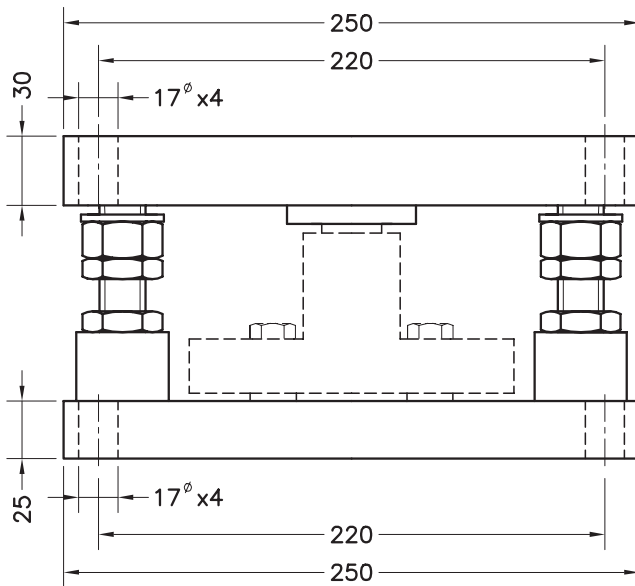

MOUNTING KIT LIFT-OFF PREVENTION FOR SILO FOR MOD. 750
LASTECKE MIT ABHEBESICHERUNG FÜR MOD. 750

- **Material:**
Steel alloy zinc-plated **Acc. 75906**
Stainless steel **Acc. 75906i**
- **Material:**
Verzinkter Stahl **Acc. 75906**
Edelstahl **Acc. 75906i**

Dimensions in mm. Abmessungen in mm.

Transport weight - Transportgewicht: 20 kg