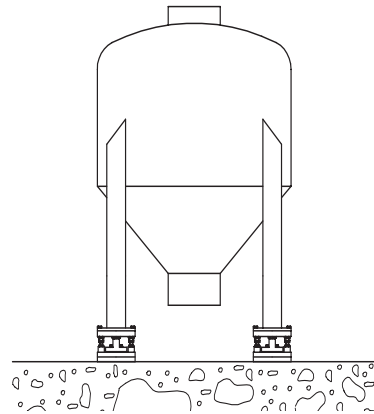

MOUNTING KIT LIFT-OFF PREVENTION FOR SILO FOR MOD. 750
LASTECKE MIT ABHEBESICHERUNG FÜR MOD. 750

- **Material:**
Steel alloy zinc-plated **Acc. 75906**
Stainless steel **Acc. 75906i**
- **Material:**
Verzinkter Stahl **Acc. 75906**
Edelstahl **Acc. 75906i**

Dimensions in mm. Abmessungen in mm.

Transport weight - Transportgewicht: 20 kg