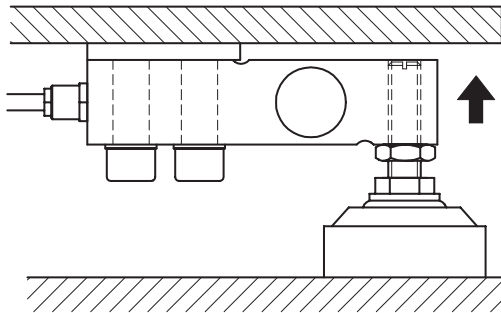

LOAD FOOT ACCESSORY FOR MODELS 340-350  
SELBSTZENTRIERENDER LASTFUSS FÜR MOD. 340-350

- Materials: stainless steel and rubber
- Material: Edelstahl und Elastomer

Mod. **340**  
+  
Acc. **FT12i**

Mod. **350**  
(300...2000 kg)  
+  
Acc. **FT12i**

Dimensions in mm. Abmessungen in mm.

Transport weight - Transportgewicht: 0.42 kg