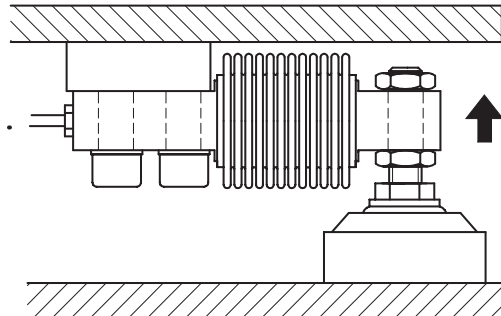

LOAD FOOT ACCESSORY FOR MODELS 340-350  
SELBSTZENTRIERENDER LASTFUSS FÜR MOD. 340-350

- Materials: stainless steel and rubber
- Material: Edelstahl und Elastomer

Mod. **340**  
+  
Acc. **FT12i**

Mod. **350**  
(300...2000 kg)  
+  
Acc. **FT12i**

Dimensions in mm. Abmessungen in mm.

Transport weight - Transportgewicht: 0.42 kg