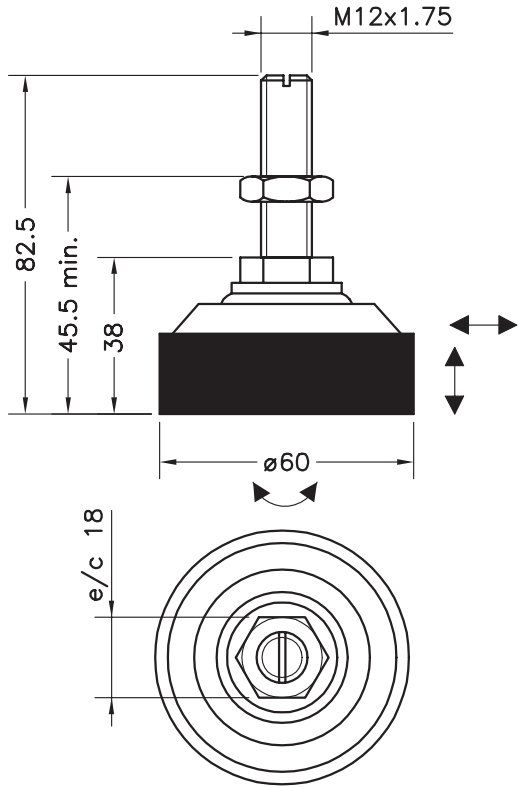

LOAD FOOT ACCESSORY FOR MODELS 340-350  
SELBSTZENTRIERENDER LASTFUSS FÜR MOD. 340-350

- Materials: stainless steel and rubber
- Material: Edelstahl und Elastomer

Mod. **340**  
+  
Acc. **FT12i**

Mod. **350**  
(300...2000 kg)  
+  
Acc. **FT12i**

Dimensions in mm. Abmessungen in mm.

Transport weight - Transportgewicht: 0.42 kg