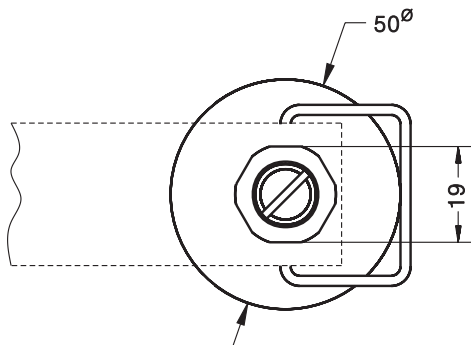

LOAD FOOT ACCESSORY FOR MODEL 350
SELBSTZENTRIERENDER LASTFUSS FÜR MODELL 350

- **Materials:** Steel alloy zinc-plated and rubber
Acc. **35913**
Stainless steel and rubber
Acc. **35913i**
- **Material:** Stahl, verzinkt und Elastomer
Zub. **35913**
Edelstahl und Elastomer
Zub. **35913i**

Acc. 35913 for Mod. 350 (300...2000 kg) / Für Modell 350 (300...2000 kg)

Dimensions in mm. Abmessungen in mm.

Transport weight - Transportgewicht: 0.29 kg