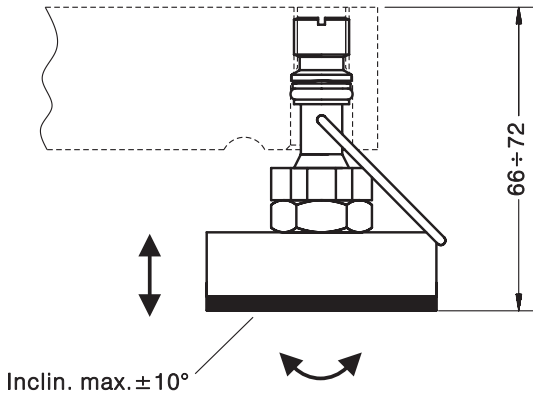

LOAD FOOT ACCESSORY FOR MODEL 350
SELBSTZENTRIERENDER LASTFUSS FÜR MODELL 350

- **Materials:** Steel alloy zinc-plated and rubber
Acc. **35913**
Stainless steel and rubber
Acc. **35913i**
- **Material:** Stahl, verzinkt und Elastomer
Zub. **35913**
Edelstahl und Elastomer
Zub. **35913i**

Acc. 35913 for Mod. 350 (300...2000 kg) / Für Modell 350 (300...2000 kg)

Dimensions in mm. Abmessungen in mm.

Transport weight - Transportgewicht: 0.29 kg